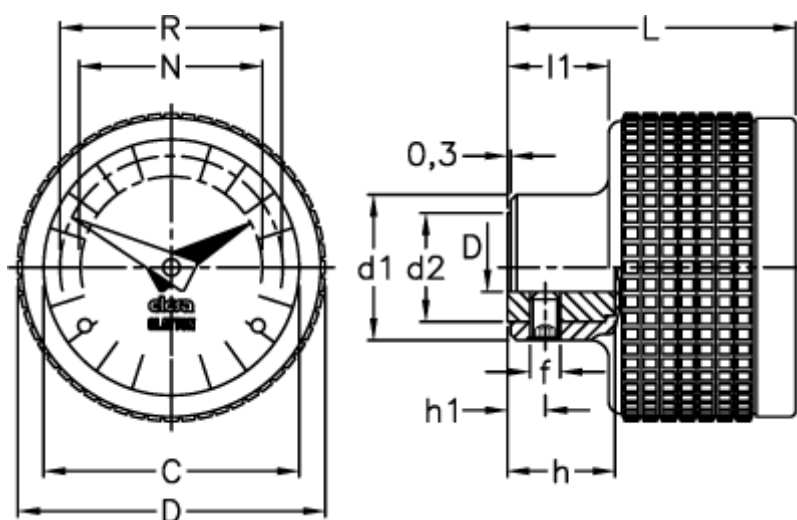

Varenummer: 2307056092  
Beskrivelse: E+G Indikator  
MBT.50/GA11-0002-S

## Mål

C	= 42	L	= 48
D	= 51	l1	= 16.5
d1	= 24	N	= 30
d2	= 18	R	= 37
d H7	= 8		
f	= M5		
h	= 17		
h1	= 6		